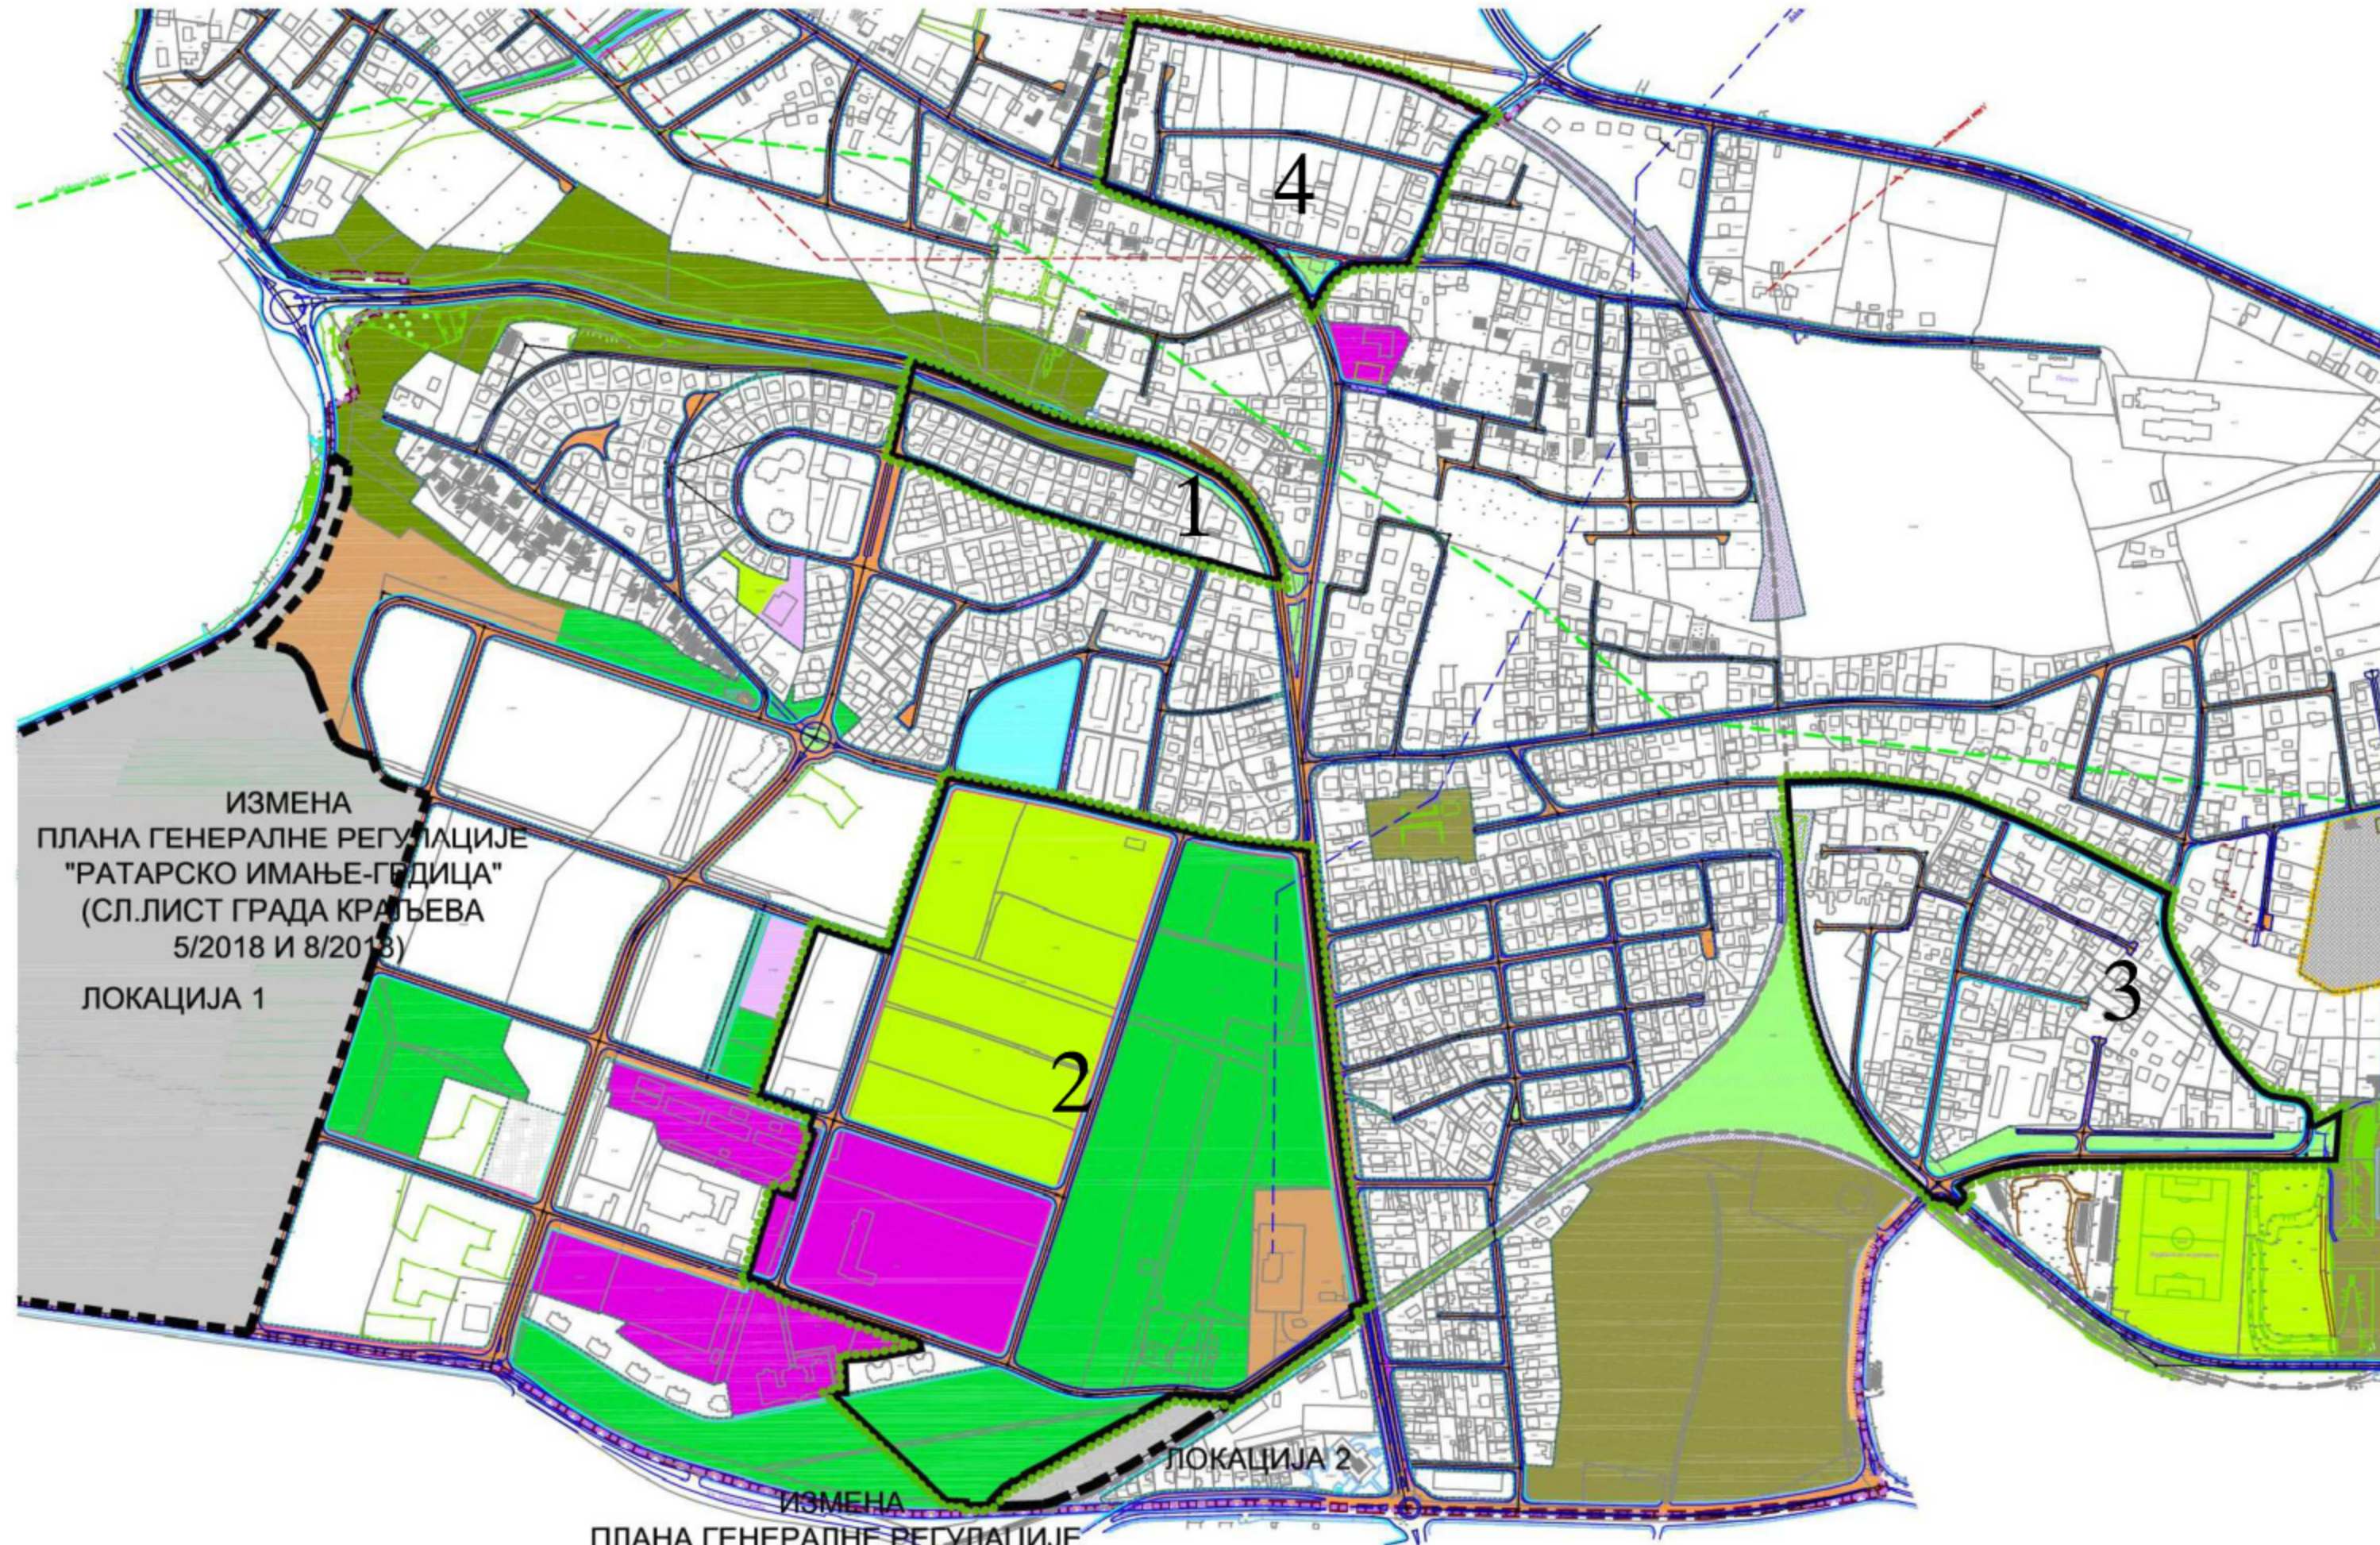

## ПОВРШИНЕ ЈАВНЕ НАМЕНЕ

 саобраћајнице

 градски паркови

 спорт и рекреација

 шуме

 заштитно зеленило

## ОБЈЕКТИ ЈАВНЕ НАМЕНЕ

 школство

 комуналне делатности

 регулациона линија

ИЗМЕНА  
ПЛАНА ГЕНЕРАЛНЕ РЕГУЛАЦИЈЕ  
"РАТАРСКО ИМАЊЕ-ГРДИЦА"  
(СЛ.ЛИСТ ГРАДА КРАЉЕВА  
5/2018 И 8/2018)  
ЛОКАЦИЈА 1

ИЗМЕНА  
ПЛАНА ГЕНЕРАЛНЕ РЕГУЛАЦИЈЕ  
"РАТАРСКО ИМАЊЕ-ГРДИЦА" (СЛ.ЛИСТ ГРАДА КРАЉЕВА 5/2018 И 8/2018)  
ЛОКАЦИЈА 2